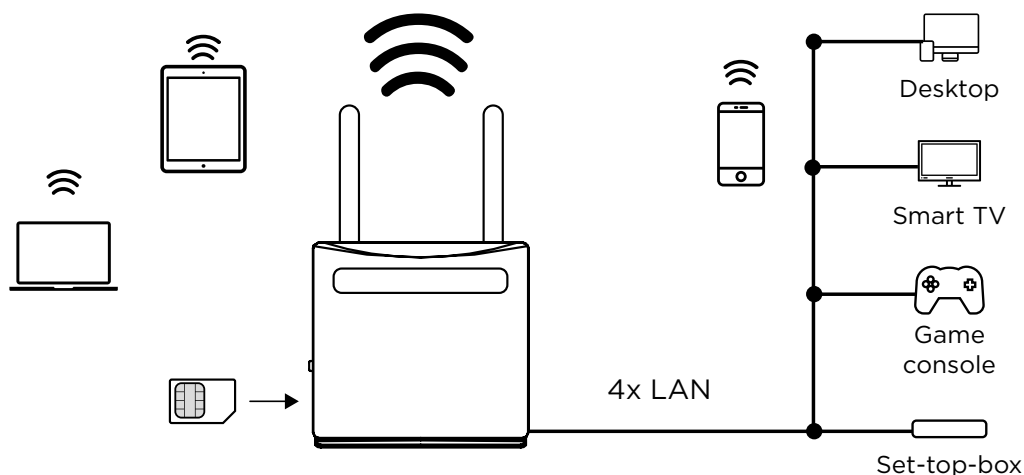

Hårdvara

Ethernet-port :	4x 10/100 M LAN port (Auto MDI/MDIX)
Knappar:	WPS, Återställ, Wi-Fi På/Av, Ström På/Av
LEDs:	Ström, Internet, Wi-Fi, Connect & Secure (WPS), mobilnätverkssignalnivå
Strömadapter:	Extern strömförsörjning, 12 V / 1 A DC
Standarder:	IEEE 802.11n/g/b, IEEE 802.3, IEEE 802.3u

Mjukvara

Internetprotokoll:	IPv4/IPv6 Dual stack
Driftlägen	3G/4G Router, Trådlös Router
DHCP	Server, Client
Port vidarebefordran	ja
SIP ALG	ja
Dynamic DNS	Dyndns, No-ip
Brandväggssäkerhet	Portfiltrering, Portmappning, Port vidarebefordran, URL- filtrering, DMZ, Gränsvärde
Hantering	Data Planhantering, Data Användningsstatistik, Web UI Access, Ping & Trace Network Tools, Config Backup

Övriga specifikationer

Certifiering:	CE
Förpackningsinnehåll:	1x STRONG 4G LTE Router 300 1x RJ45 G Ethernet-kabel 1x Nätaggregat 2x avtagbara externa 4G LTE-antenn 1x Installationsanvisningar 1x Micro till Standard SIM-kortadapter 1x Nano till Standard SIM-kortadapter
Systemkrav:	Windows 7, 8, 8.1, 10, Mac OS X, Linux, Internet Browser
Omgivning:	Drifttemperatur: 0° ~ +40° Lagringstemperatur: -20° ~ +45° Luftfuktighet drift: 10 % ~ 90 % utan kondens Kuffuktighet lagring: 10 % ~ 90 % utan kondens
Mått i mm :	185 x 78 x 175 (W x D x H)
Vikt i kg:	0.35

EAN 4GROUTER300v2: 9120072374821
PCB : 10 pcs