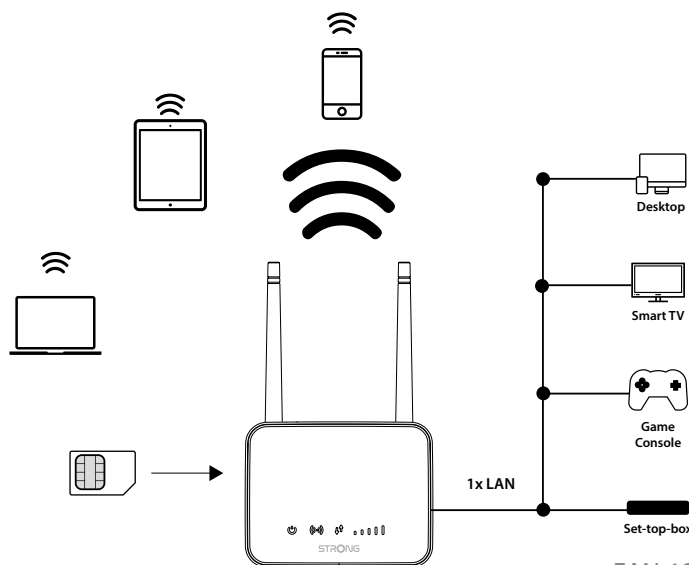

Hårdvara

Ethernet-port :	1x 10/100 M LAN port (Auto MDI/MDIX)
Knappar:	WPS, Återställ, Wi-Fi, Ström
LEDs:	Ström, Wi-Fi, Internet, 4G LTE-signalindikator, Ethernet
Strömadapter:	Extern strömförsörjning, 12 V / 1 A DC
Standarder:	IEEE 802.11n/g/b, IEEE 802.3, IEEE 802.3u

Mjukvara

Internetprotokoll:	IPv4/IPv6 Dual stack
Driftlägen	3G/4G Router, Trådlös Router
DHCP	Server, Client
Port vidarebefordran	ja
SIP ALG	ja
Dynamic DNS	Dyndns, No-ip
Brandväggs säkerhet	Portfiltrering, Portmappning, Port vidarebefordran, URL-filtrering, DMZ, Gränsvärde
Hantering	Data Planhantering, Data Användningsstatistik, Web UI Access, Ping & Trace Network Tools, Config Backup

Övriga specifikationer

Certifiering:	CE
Förpackningsinnehåll:	1x STRONG 4G LTE Router 350M 1x RJ45 G Ethernet-kabel 2x externa antenner 1x Nätaggregat 1 Adapter för sim-kort från Nano till Micro* 1x Installationsanvisningar 1x Säkerhets- och garantikort
Systemkrav:	Windows 7, 8, 8.1, 10, Mac OS X, Linux, Internet Browser
Omgivning:	Drifttemperatur: -10 °C ~ +60 °C Lagringstemperatur: -20 °C ~ +85 °C Luftfuktighet drift: 5% ~ 95% icke-kondenserande Luftfuktighet lagring: 5% ~ 95% icke-kondenserande
Mått i mm :	134 x 50 x 105
(med antenner):	134 x 55 x 222
Vikt i kg:	0,204

* SIM-kort ingår ej

EAN 4GROUTER350M: 9120072375446
PCB : 10 pcs

Till följd av kontinuerlig forskning och utveckling kan tekniska specifikationer, design, bild och utseende ändras utan förvarning. STRONG ansvarar inte på något sätt för de logotyper, varumärken och/eller varumärken som visas här som inte är registrerade av STRONG. Alla produktnamn är varumärken eller registrerade varumärken som tillhör respektive ägare. Wi-Fi, WPA2, WPA är registrerade varumärken för användning av Wi-Fi Alliance*. Datagenomströmning, avstånd, signalområde, och täckningsområde per kvadratmeter används endast för referens och baserat på prestation testresultat vid normal användning tänkbara förhållanden. Prestanda kan inte garanteras och kan variera beroende på skillnader i driftsmiljöer, avstånd och placering av produkter, blandning av produkter som används, byggmaterial, trådlösa och elektriska störningar och andra ogynnsamma förhållanden.
© STRONG 2024. All rights reserved.